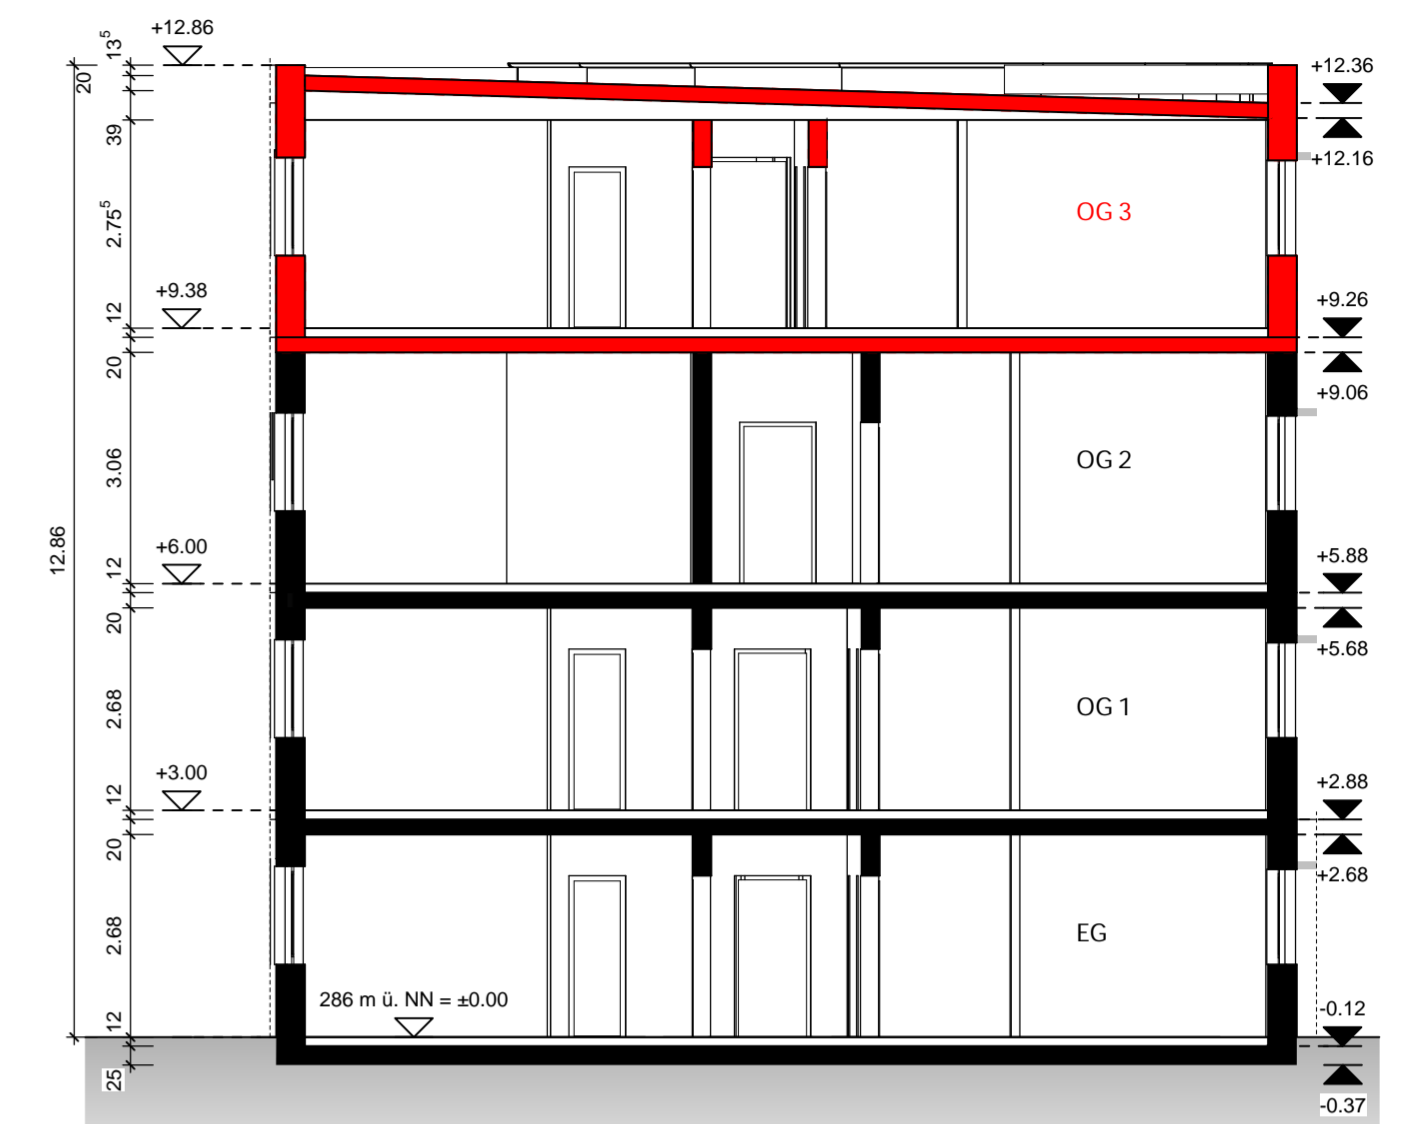

westansicht

schnitt b-b

ostansicht

imagine.
architektur & design

1			
2			
INDEX	NACHBAR	FLNR:	UNTERSCHRIFT
Erweiterung Hotel Aurora			
Adresse:	Im Gewebepark 24 91093 Heßdorf	Gemarkung:	Heßdorf Flurstück: 170/1
BAUHERR	Günther Werthmann Nürnberger Str. 97 96144 Hirschaid	ARCHITEKT	imagine. Dipl.-Ing. Ludwig Seibert Berliner Platz 2 90489 Nürnberg Tel. 0911 664 88 227 buero@imagine-art.de
BAUTEIL			
Schnitt B-B, Ost- und Westansicht			
DATUM	GEZEICHNET	MASSSTAB	INDEX
23.02.2026	Linda Seibert	1 : 100	2