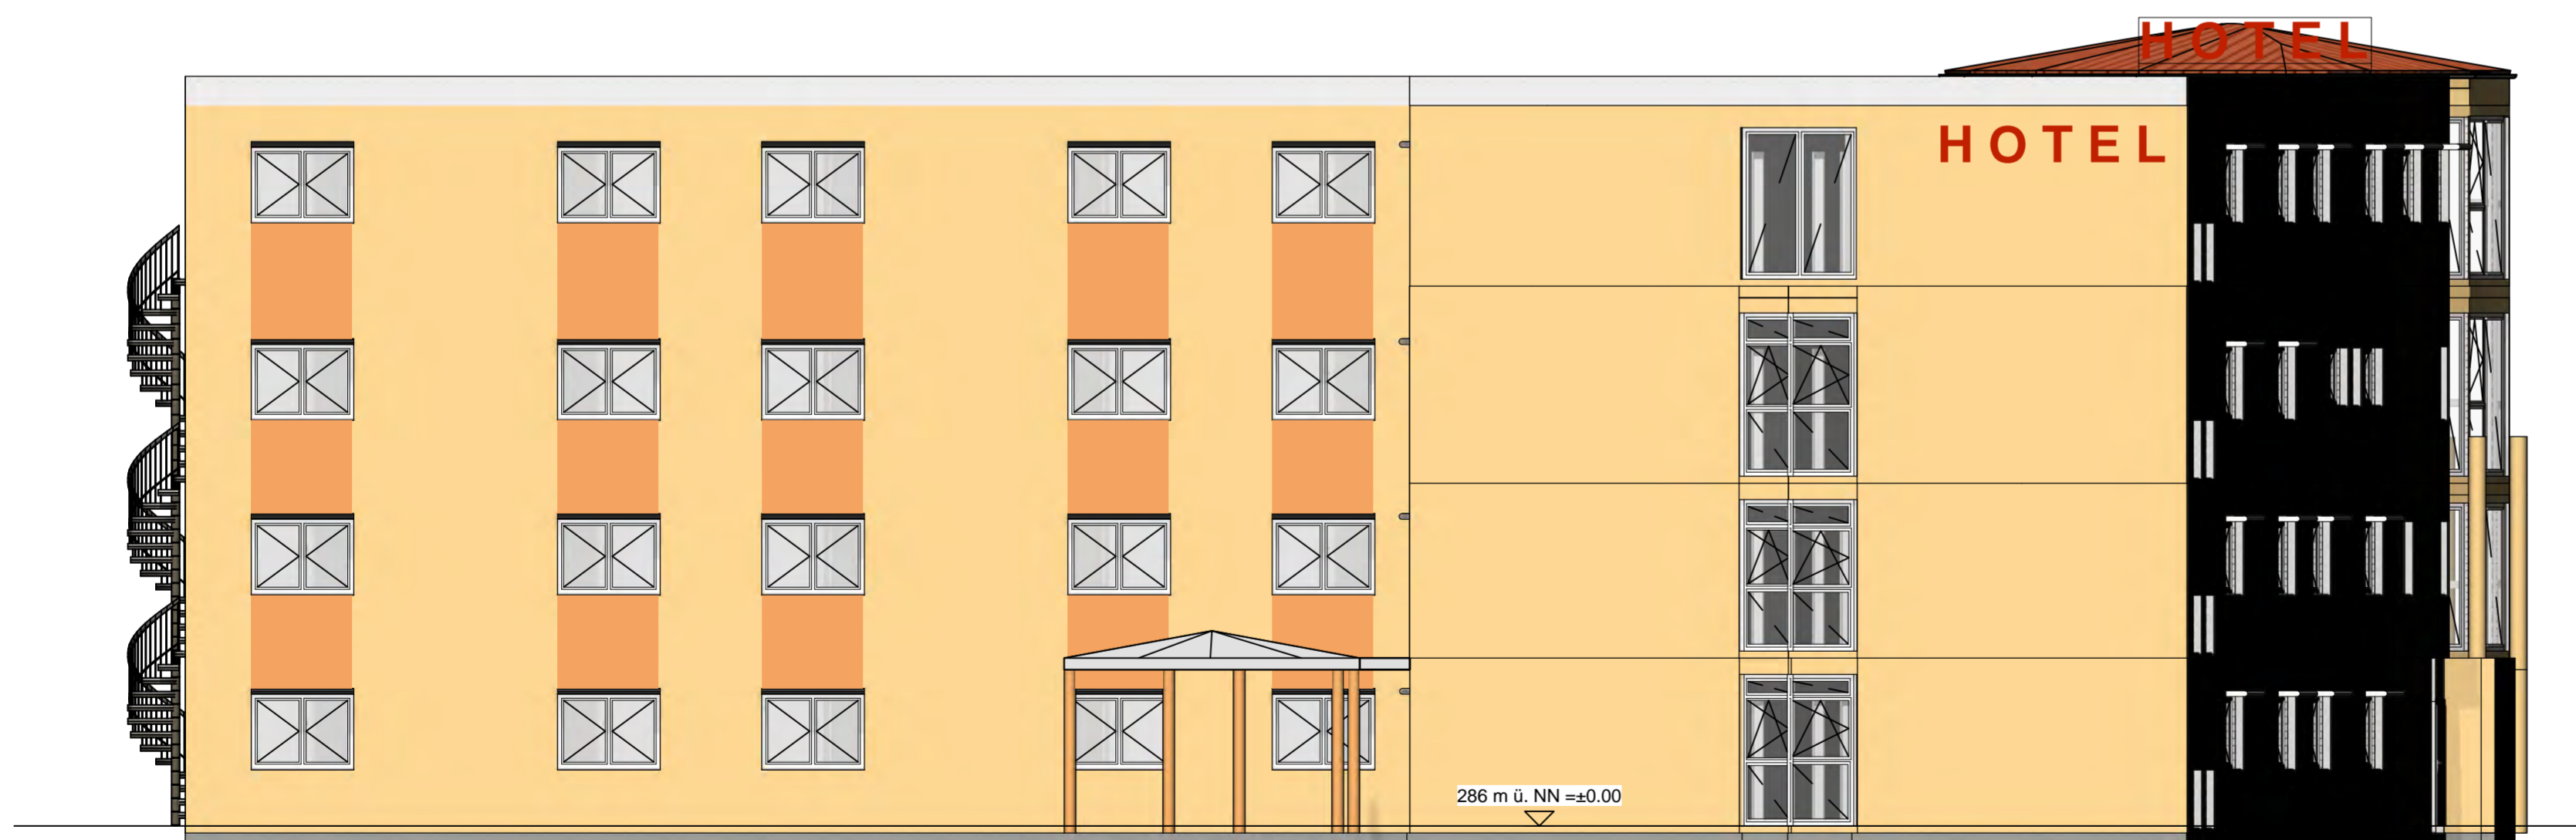

westansicht

schnitt b-b

ostansicht

imagine.
architektur & design

1			
2			
INDEX	NACHBAR	FLNR:	UNTERSCHRIFT
Erweiterung Hotel Aurora			
Adresse:	Im Gewebepark 24 91093 Heßdorf	Gemarkung:	Heßdorf Flurstück: 170/1
BAUHERR	Günther Werthmann Nürnberger Str. 97 96144 Hirschaid	ARCHITEKT	imagine. Dipl.-Ing. Ludwig Seibert Berliner Platz 2 90489 Nürnberg Tel. 0911 664 88 227 buero@imagine-art.de
BAUTEIL			
Schnitt B-B, Ost- und Westansicht			
DATUM	GEZEICHNET	MASSSTAB	INDEX
23.02.2026	Linda Seibert	1 : 100	2