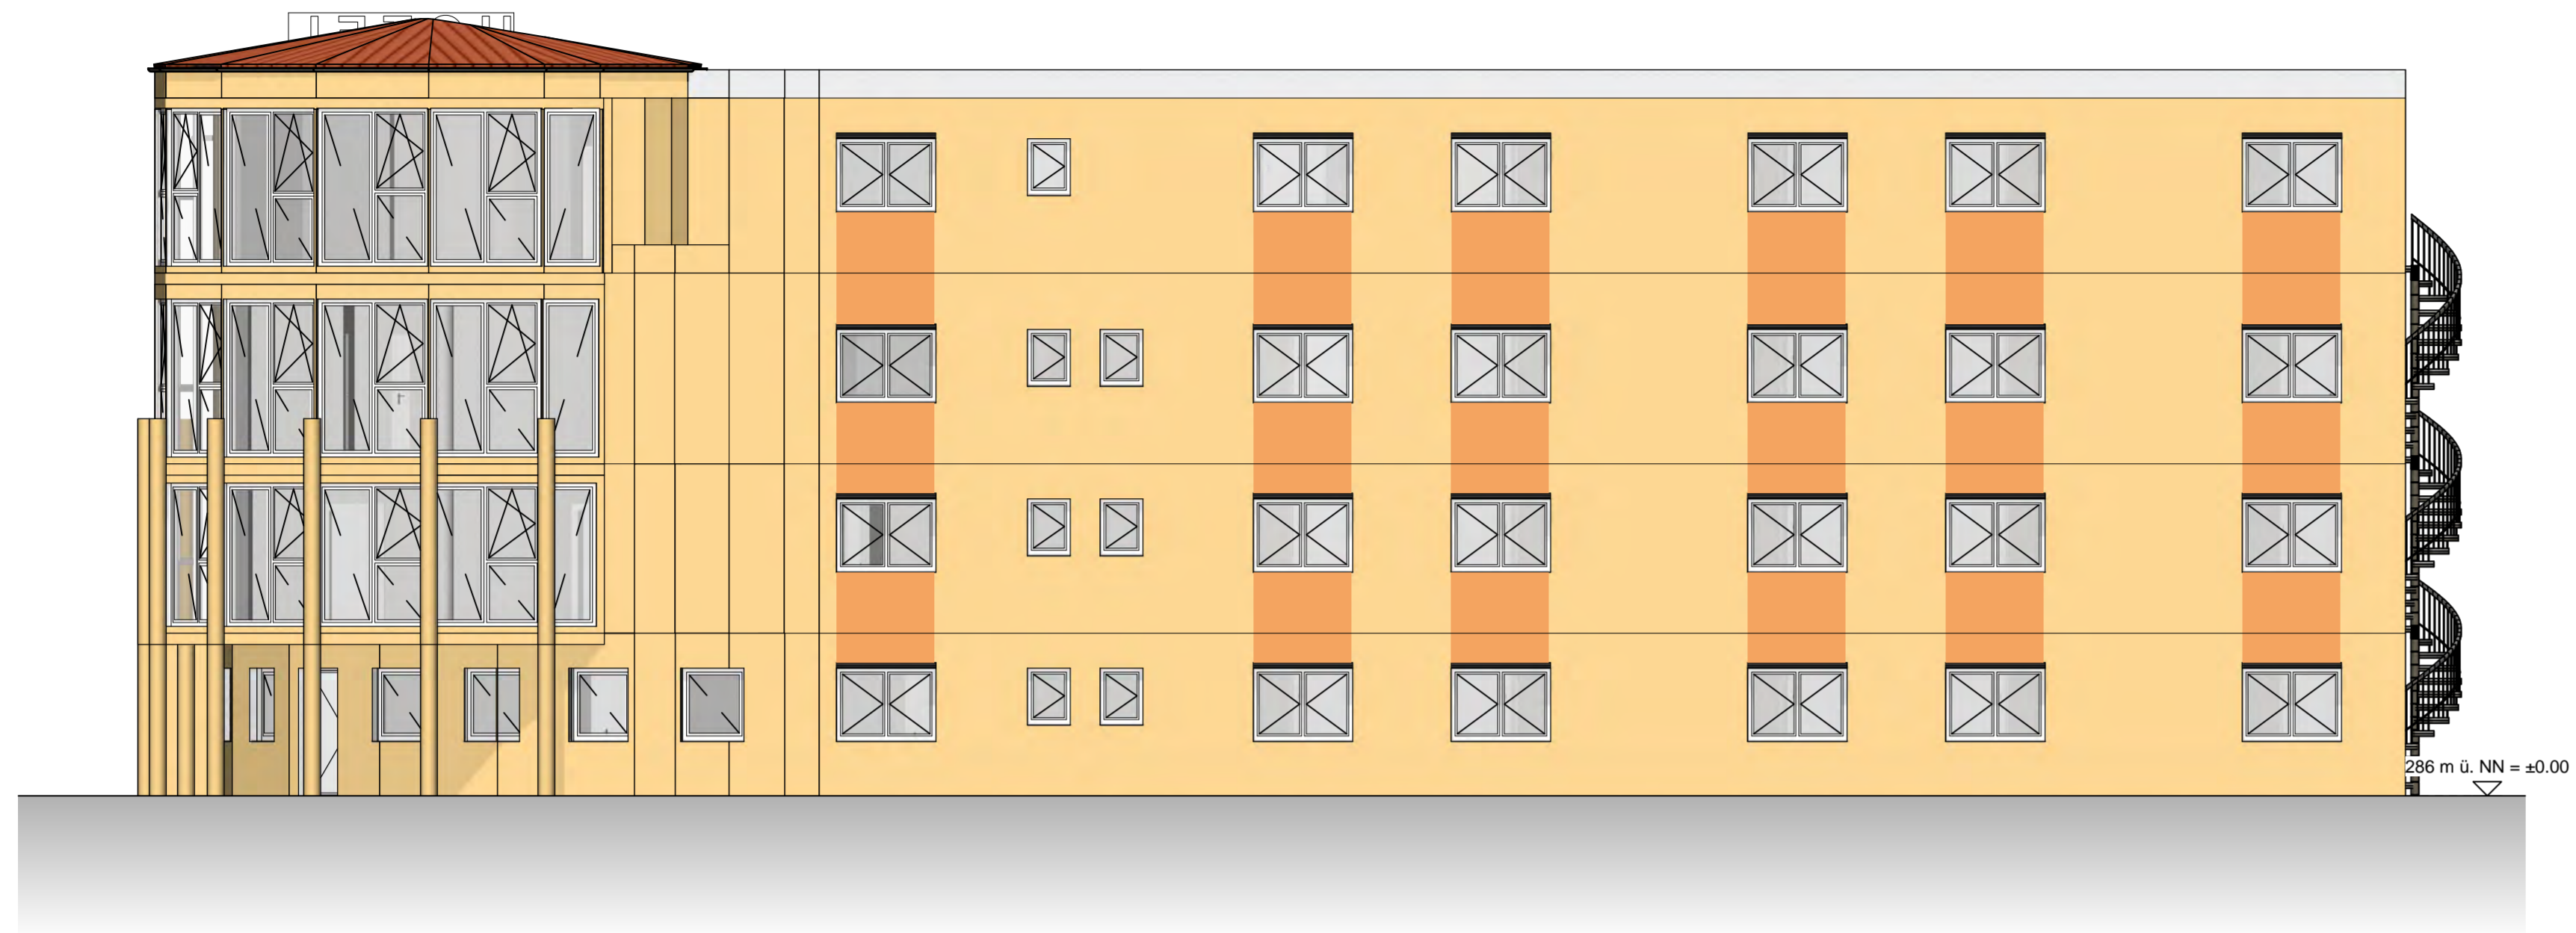

westansicht

schnitt b-b

ostansicht

imagine.
architektur & design

1			
2			
INDEX	NACHBAR	FLNR:	UNTERSCHRIFT
Erweiterung Hotel Aurora			
Adresse:	Im Gewebepark 24 91093 Heßdorf	Gemarkung:	Heßdorf Flurstück: 170/1
BAUHERR	Günther Werthmann Nürnberger Str. 97 96144 Hirschaid	ARCHITEKT	imagine. Dipl.-Ing. Ludwig Seibert Berliner Platz 2 90489 Nürnberg Tel. 0911 664 88 227 buero@imagine-art.de
BAUTEIL			
Schnitt B-B, Ost- und Westansicht			
DATUM	GEZEICHNET	MASSSTAB	INDEX
23.02.2026	Linda Seibert	1 : 100	2